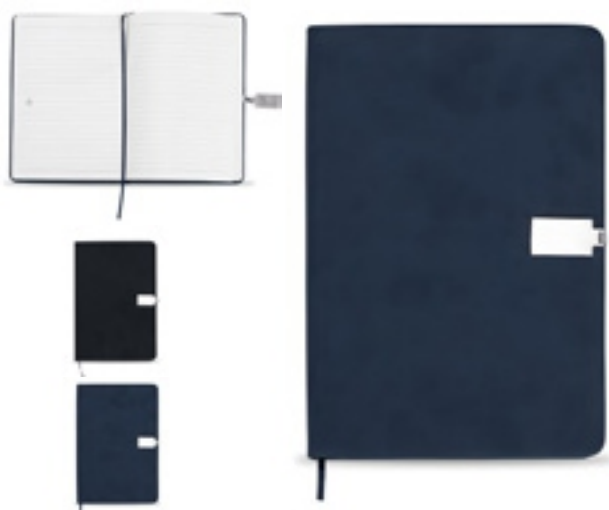

18504

Caderneta com Fecho

Medidas: 21,2 x 14,8 x 1,7 cm

Medidas para gravação: 21 x 13,8 cm

Peso: 325 g