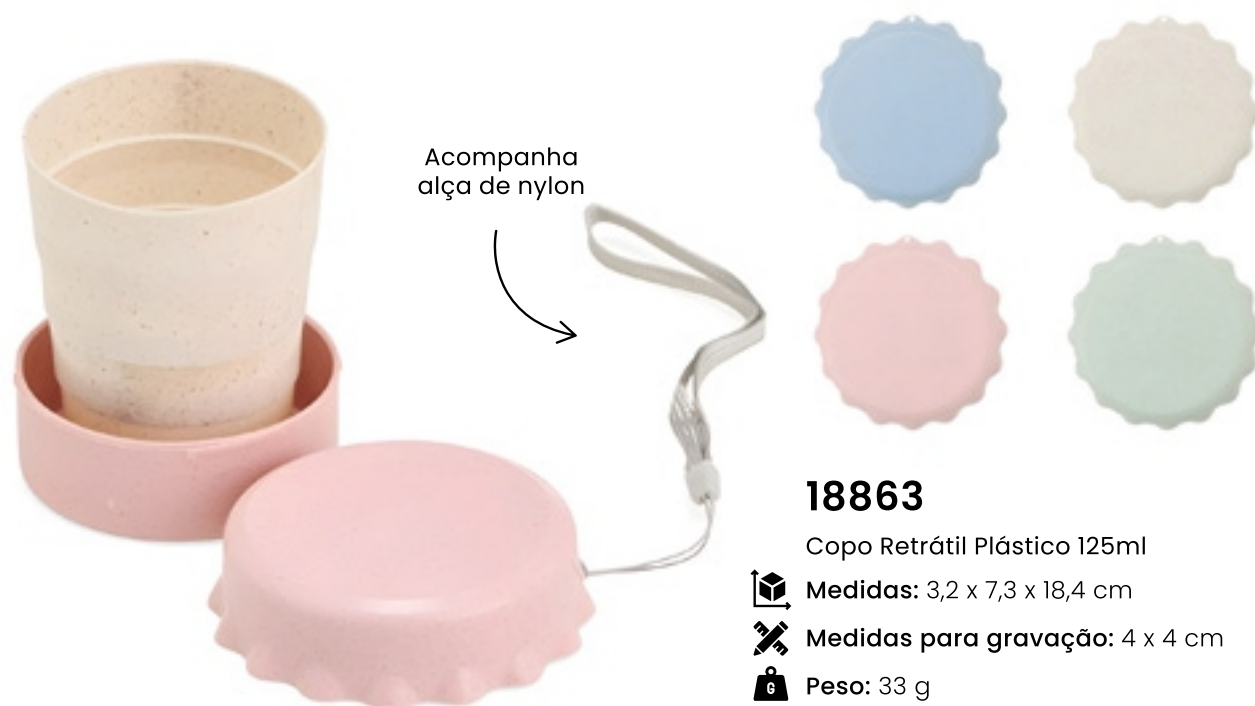

Medidas para gravação: 4 x 4 cm

Peso: 123 g

18636

Copo Retrátil de Silicone 150ml

Medidas: 7,1 x 8,5 x 23,6 cm

Medidas para gravação: 7 x 7 cm

Peso: 43 g

Acompanha
alça de nylon