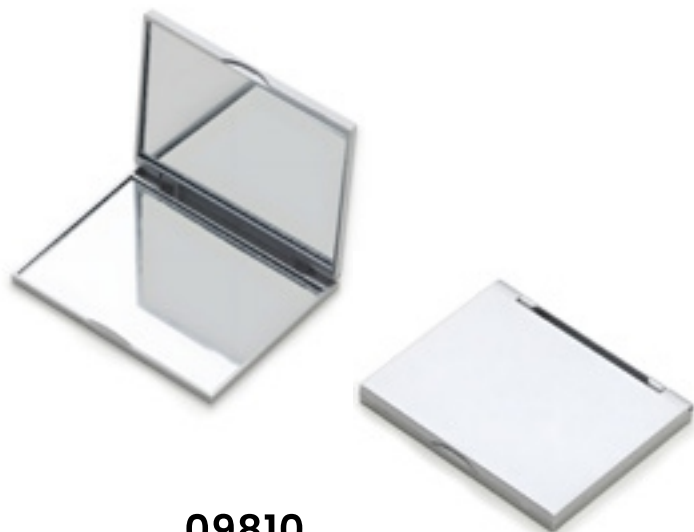

09810

Espelho Plástico Duplo Sem Aumento

Medidas: 6,7 x 8,3 cm

Medidas para gravação: 3,5 x 8,3 cm

Peso: 48 g