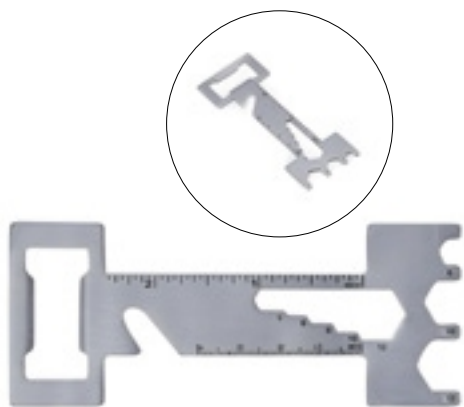

 **Peso:** 27 g

01304

Abridor de Garrafa Madeira

Medidas: 17,8 x 4,1 x 1 cm

Medidas para gravação: 5,5 x 3,5 cm

Peso: 85 g

05062

Abridor Multiferramentas