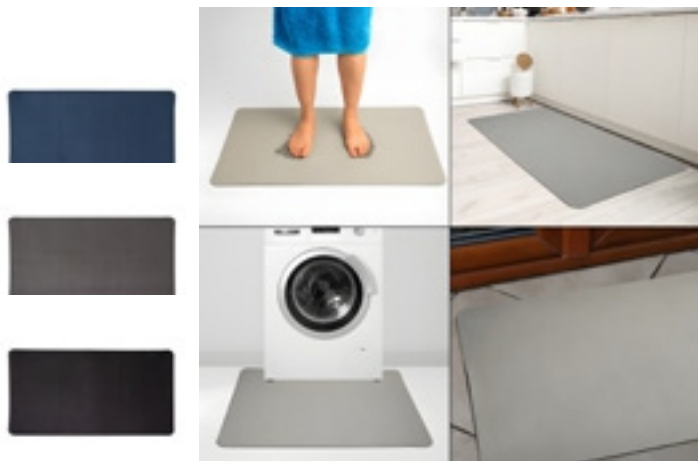

18820

Tapete Grande de Secagem Rápida

Medidas: 47,9 x 0,3 x 77,1 cm

Medidas para gravação: 47,9 x 77,1 cm

Peso: 670 g