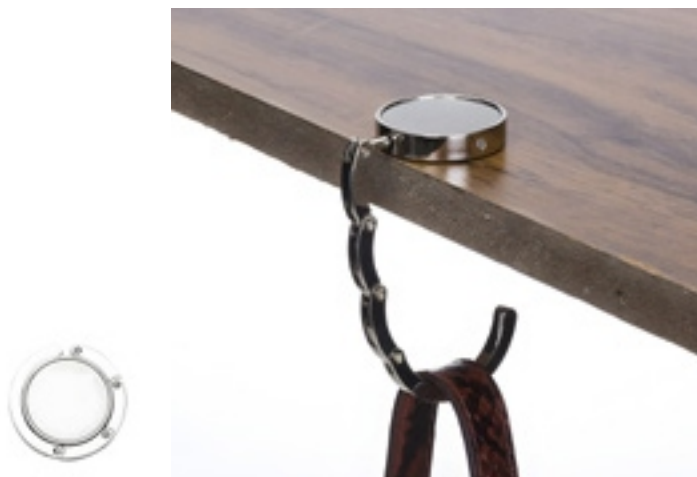

10006

Porta Bolsa de Metal Dobrável

Medidas: 4,4 x 4,4 cm

Medidas para gravação: 2,9 x 2,9 cm

Peso: 40 g