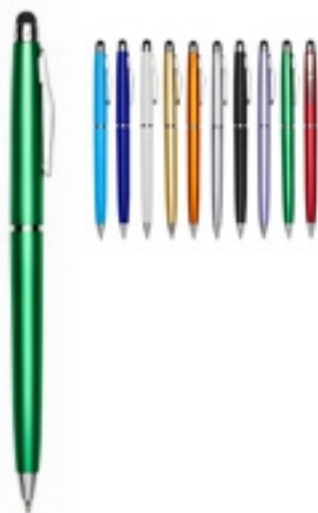

05091

Caneta Plástica Touch

Medidas: 13,6 x 1,3 cm

Medidas para gravação: 0,7 x 4,9 cm

Peso: 6 g