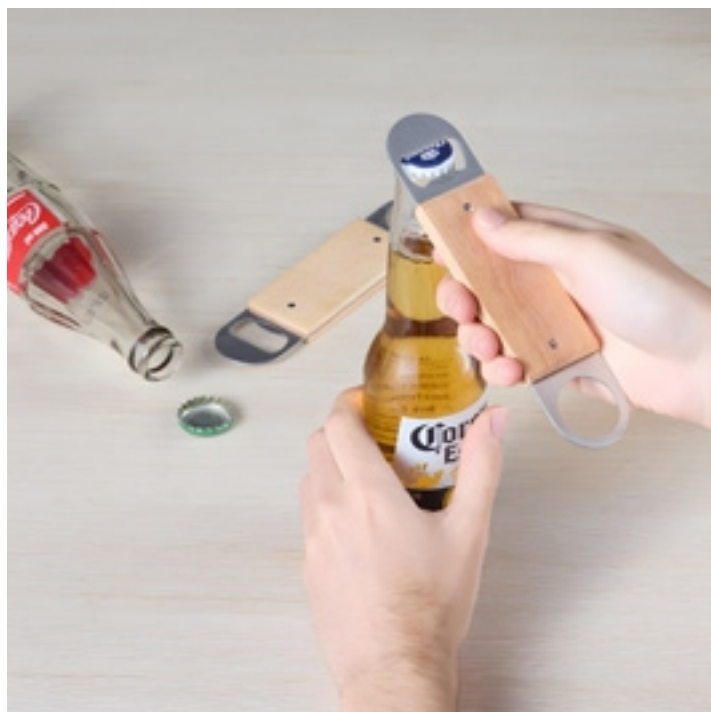

01304

Abridor de Garrafa Madeira

Medidas: 17,8 x 4,1 x 1 cm

Medidas para gravação: 5,5 x 3,5 cm

Peso: 85 g