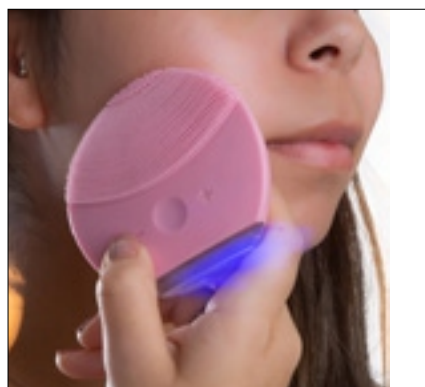

Medidas para gravação: 1 x 2,5 cm

Peso: 91 g

04055

Massageador e Limpador Facial Elétrico

Medidas: 8,8 x 6 x 4 cm

Medidas para gravação: 4 x 2 cm

Peso: 71 g

18562