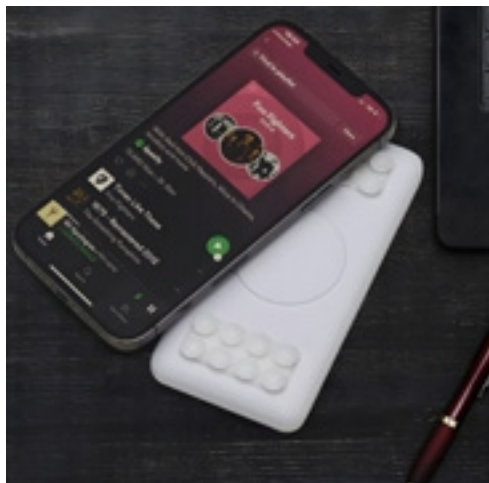

04051

Power Bank 10.000mAh com
Carregamento via Indução ou via Cabo

Medidas: 14,1 x 6,9 x 1,8 cm

Medidas para gravação: 5 x 11 cm

Peso: 248 g