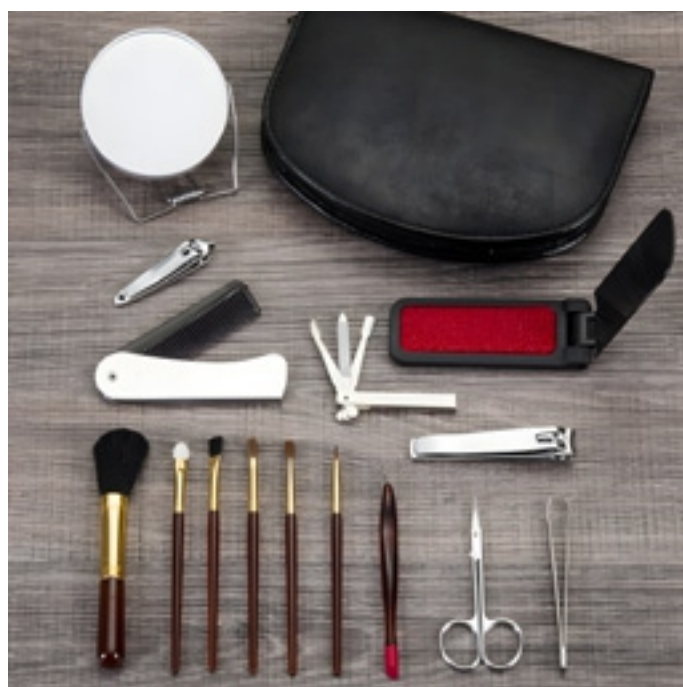

06040

Kit Manicure 7 Peças

Medidas: 8,9 x 7,3 cm

Medidas para gravação: 7,2 x 6,8 cm

Peso: 49 g

18724

Kit Manicure 16 Peças

Medidas: 10,7 x 13,8 x 1,6 cm

Medidas para gravação: 4 x 10 cm

Peso: 185 g

10127

Kit Manicure 15 Peças

Medidas: 11 x 14,2 X 2 cm

Medidas para gravação: 17,5 x 12,5 cm

Peso: 327 g